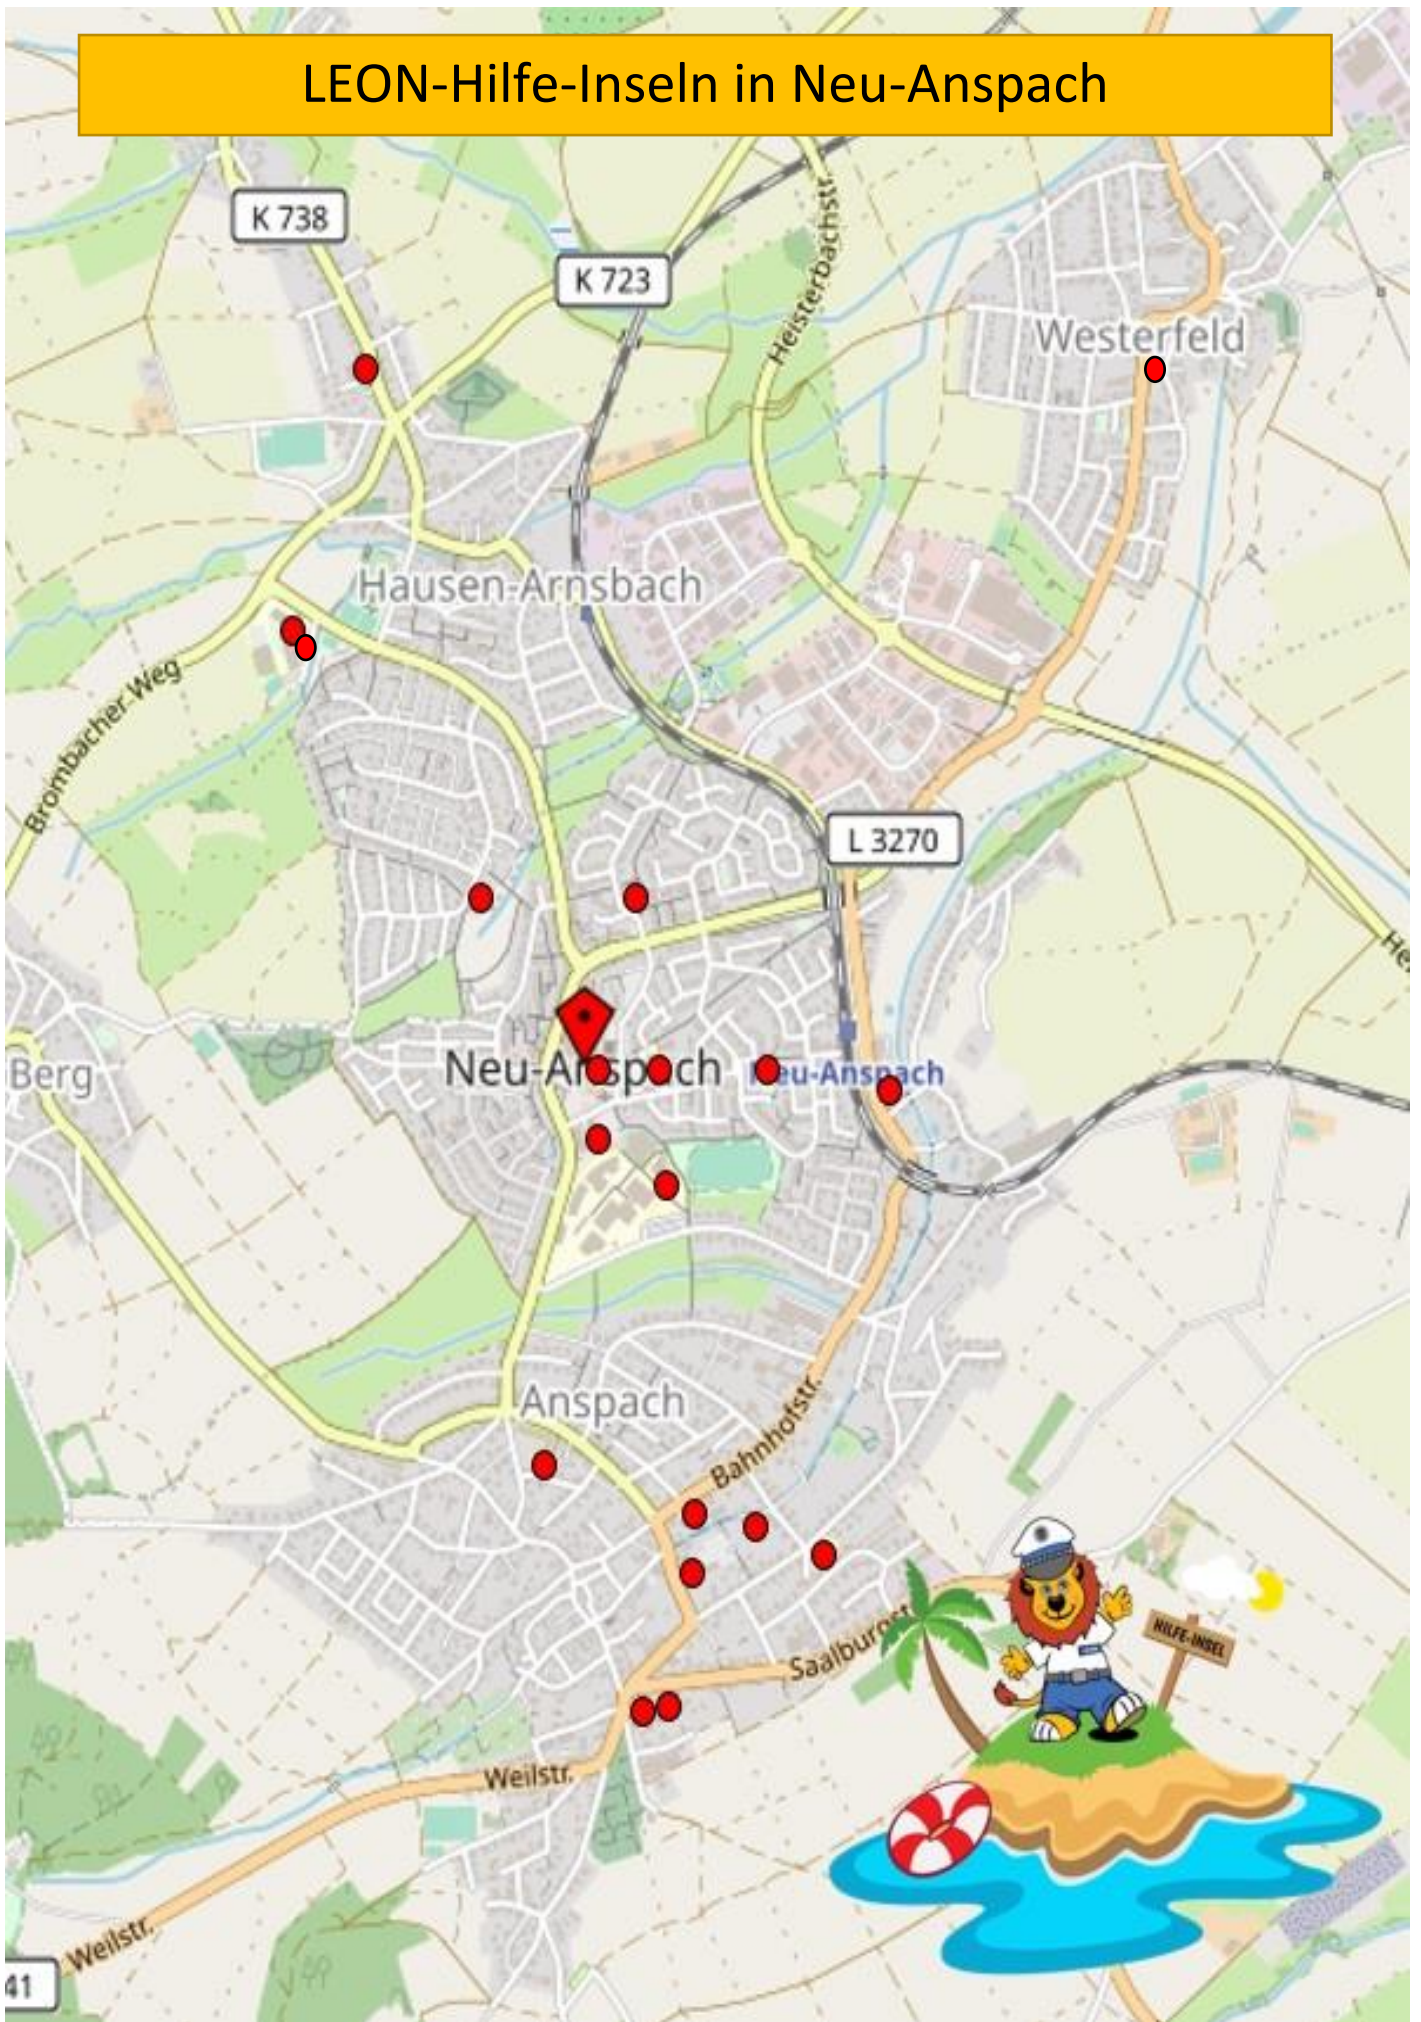

LEON-Hilfe-Inseln in Neu-Anspach

Name	Adresse	Ort
Metzgerei Henrici	Saalburgstr. 2	61267 Neu-Anspach
Bäckerei Otto Ernst Inh. Ulrich Kraus	Saalburgstr. 6	61267 Neu-Anspach
Kindertagesstätte VZF	Tanusstr. 32	61267 Neu-Anspach
Zeitschriften / Lotto-Verkaufsstelle	Breitestr. 6	61267 Neu-Anspach
Kindertagesstätte Villa Kunterbunt	Raiffeisenstr. 13	61267 Neu-Anspach
Rathaus	Bahnhofstr. 26	61267 Neu-Anspach
Hinnerbäcker GmbH & Co. KG	Bahnhofstr. 30	61267 Neu-Anspach
Ev. Kindertagesstätte	Friedrich-Ebert-Str. 18	61267 Neu-Anspach
Grundschule an der Wiesenau	Wiesenau 30a	61267 Neu-Anspach
REWE	Hans-Böckler-Str. 9	61267 Neu-Anspach
Kindertagesstätte "Mitte" VZF	Gustav-Heinemann-Str. 11	61267 Neu-Anspach
Kindertagesstätte Rasselbande	Ulrich-von-Hassell-Weg 2	61267 Neu-Anspach
MEINE ZAHNÄRZTE - Zahnmedizinisches Zentrum	Bahnhofstr. 116	61267 Neu-Anspach
Kindertagesstätte Hausener Rappelkiste	Unterste Eisengasse 49	61267 Neu-Anspach
Kindertagesstätte Abenteuerland	Rudolf-Selzer-Str. 6	61267 Neu-Anspach
Grundschule "Am Hasenberg"	Goldammerweg 2	61267 Neu-Anspach
Ev. Kindertagesstätte Regenbogenland	Hauptstr. 69	61267 Neu-Anspach
Adolf-Reichwein-Schule	Wiesenau 30	61267 Neu-Anspach
Landhotel & Gasthaus Velte	Usinger Straße 38	61267 Neu-Anspach
Betreuungszentrum „Am Hasenberg“	Goldammerweg 2	61267 Neu-Anspach